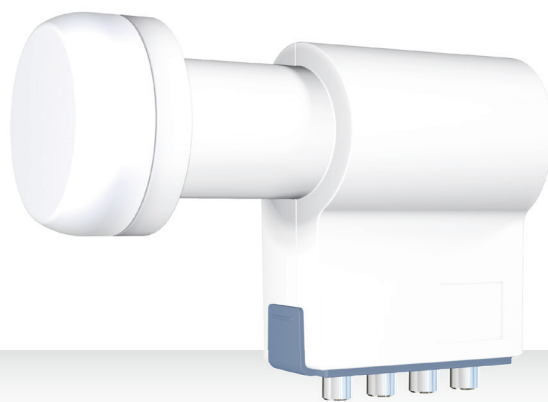

## QUATTRO 404

Rauscharmer Signalempfänger für SAT-Antennen mit vier festen Ebenen

### PRODUKTMERKMALE

- DVB-S2-HDTV tauglich
- Rauschmaß 0,2dB
- Durchmesser 40mm

NABO QUATTRO LNB für den Empfang des europaweiten Satellitenrundfunks. Der NABO QUATTRO LNB ermöglicht den Signalempfang aller vier Empfangsebenen zur Weiterleitung an einen Multischalter (z.B. NABO MSW 512).