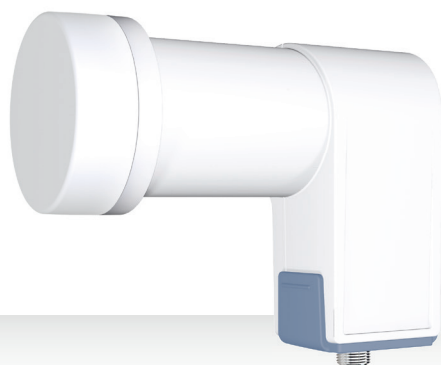

# SINGLE 100

Rauscharmer Einzel-Signalempfänger für SAT-Antennen

## PRODUKTMERKMALE

- DVB-S2-HDTV tauglich
- Rauschmaß 0,2dB
- Durchmesser 40mm

NABO SINGLE LNB für den Empfang des europäischen Satellitenrundfunks. Der NABO SINGLE LNB ermöglicht den Signalempfang von einem Satelliten zu einer Set Top Box.