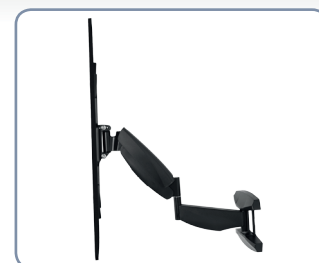

COMFORT 400

TV Wandhalterung mit Gasdruckfeder

PRODUKTMERKMALE

- Geeignet für Flachbildschirme 32 - 47 Zoll
- Neigungswinkel: -5° / +10°
- Mühelos verstellbar dank Gasdruckfeder
- Kabelführung
- Einfach zu montieren
- VESA Einhaltung: 400 x 400
- Wandabstand: 60 - 557 mm
- Maximale Traglast: 15 kg
- Schwenkbar
- Vormontiert
- inkl. Montageschrauben
- Farbe: schwarz

MASSE & GEWICHT

- Ausziehbar 60 - 559 mm
- EAN: 9120013507223