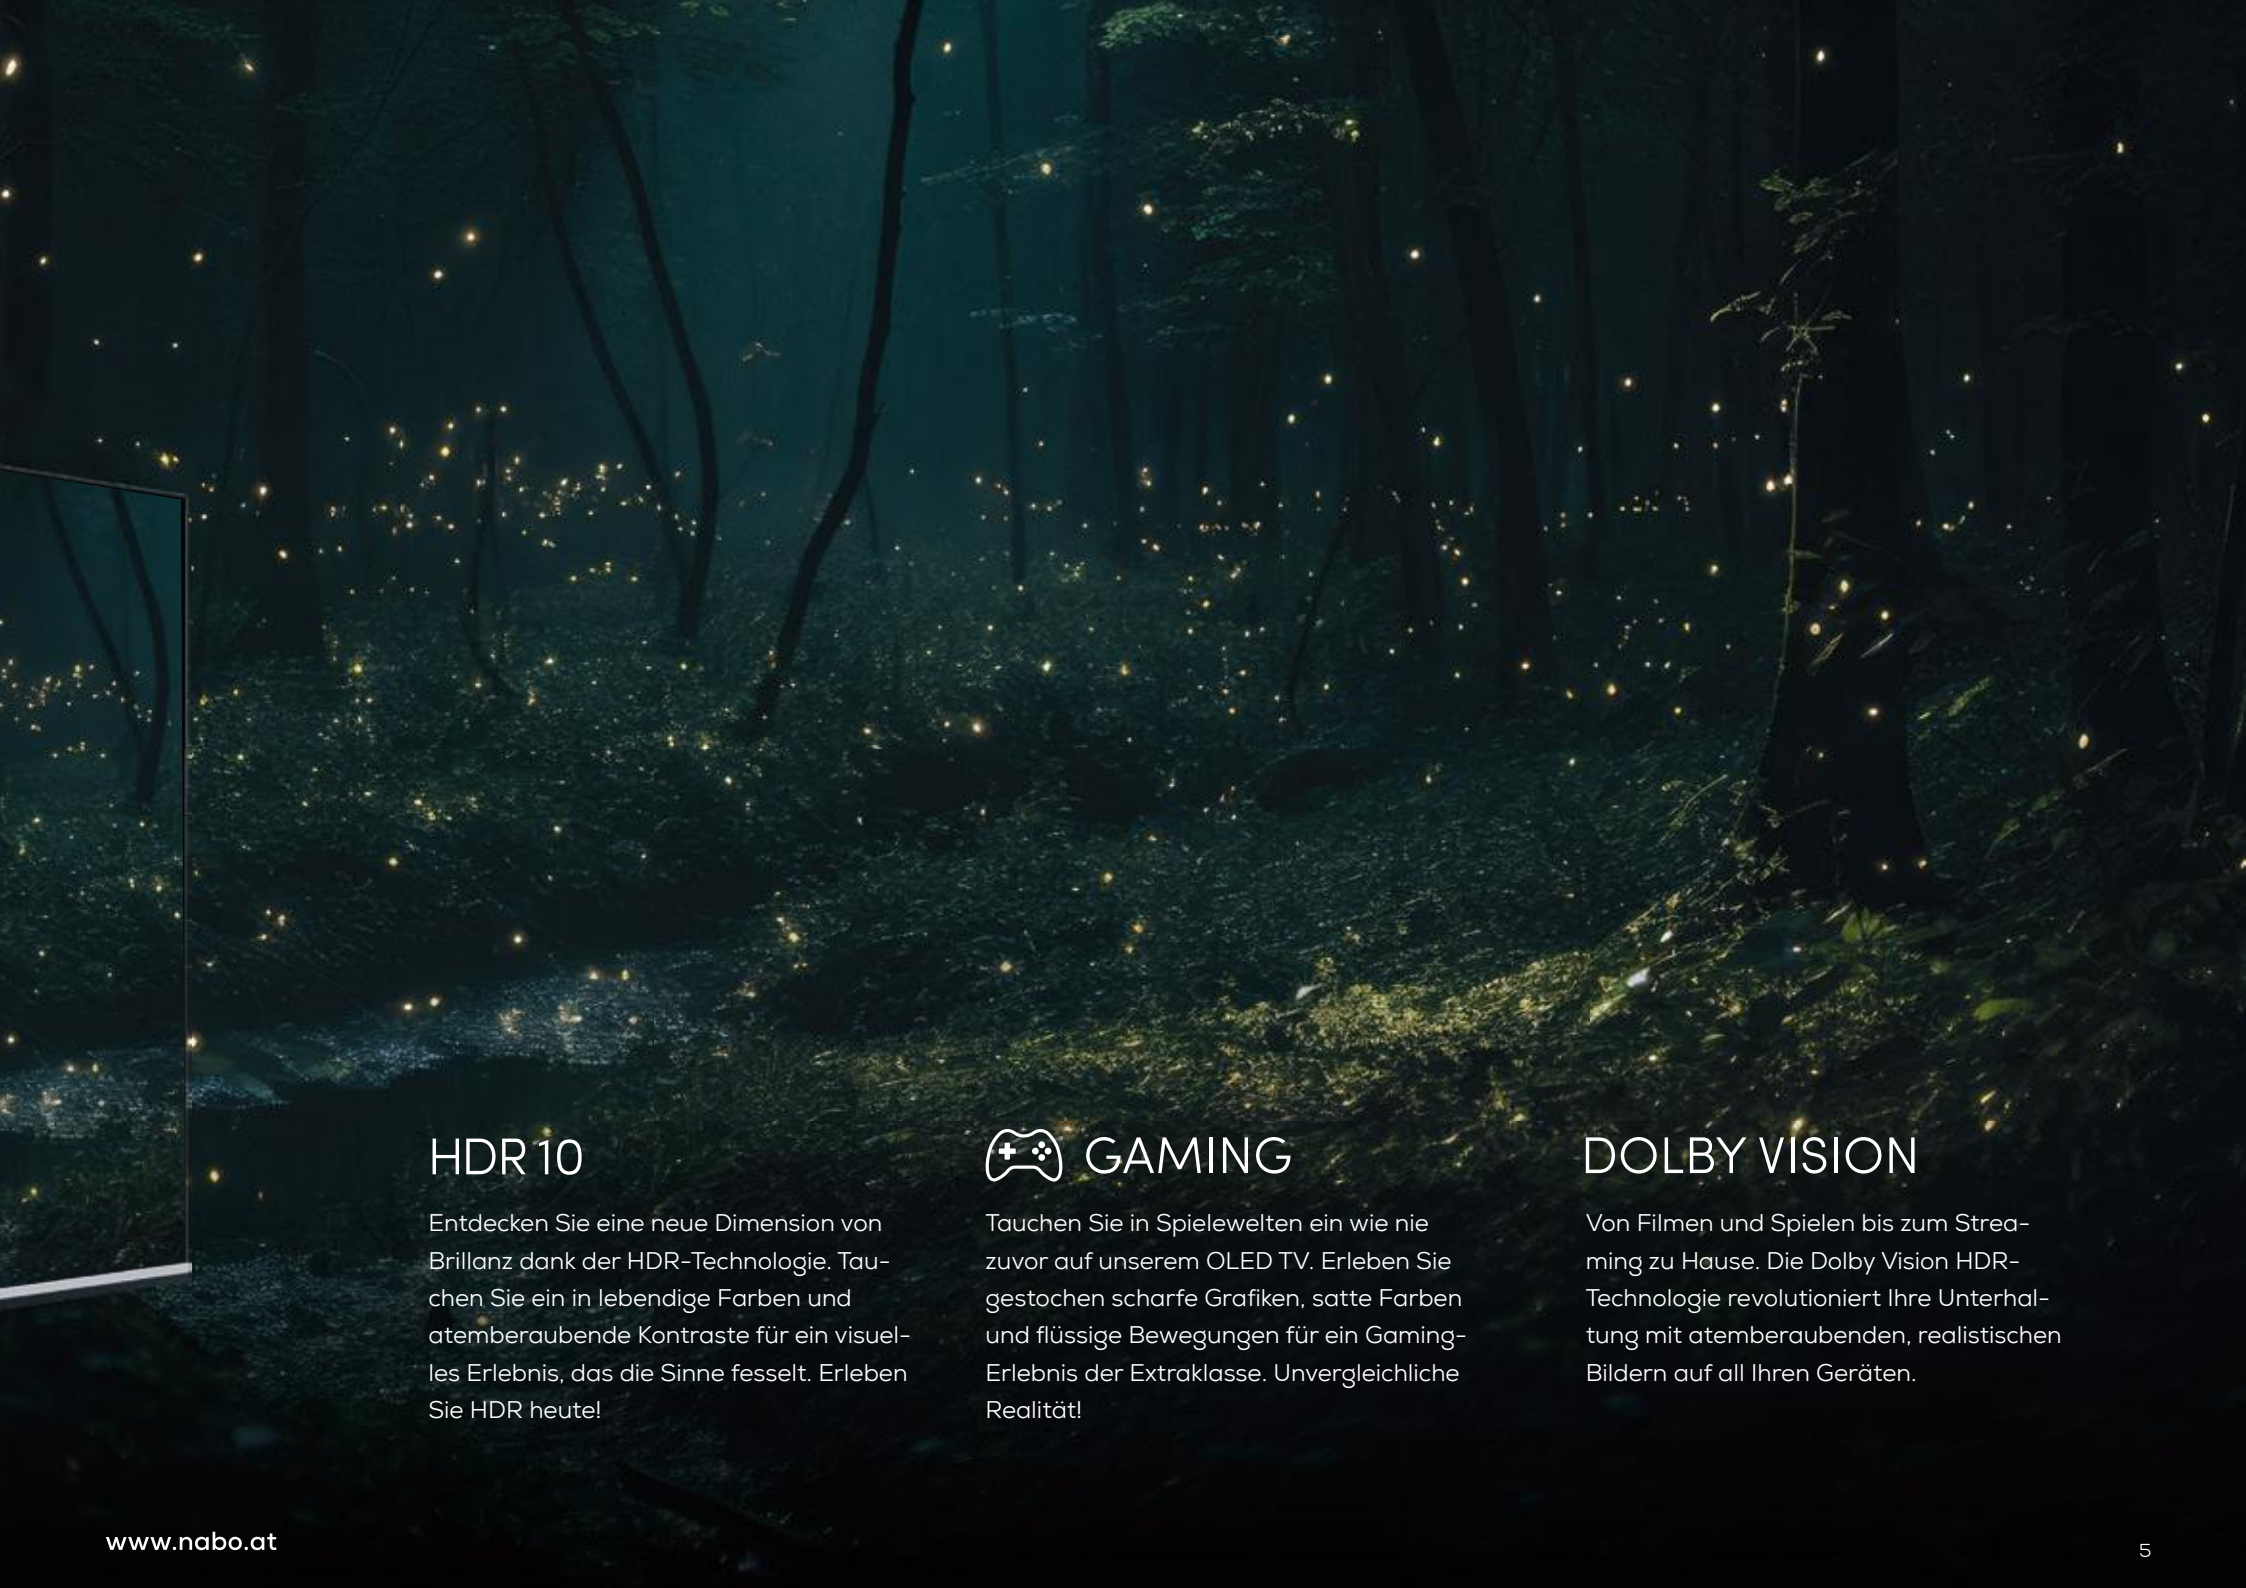

HDR 10

Entdecken Sie eine neue Dimension von Brillanz dank der HDR-Technologie. Tauchen Sie ein in lebendige Farben und atemberaubende Kontraste für ein visuelles Erlebnis, das die Sinne fesselt. Erleben Sie HDR heute!

GAMING

Tauchen Sie in Spielwelten ein wie nie zuvor auf unserem OLED TV. Erleben Sie gestochen scharfe Grafiken, satte Farben und flüssige Bewegungen für ein Gaming-Erlebnis der Extraklasse. Unvergleichliche Realität!

DOLBY VISION

Von Filmen und Spielen bis zum Streaming zu Hause. Die Dolby Vision HDR-Technologie revolutioniert Ihre Unterhaltung mit atemberaubenden, realistischen Bildern auf all Ihren Geräten.