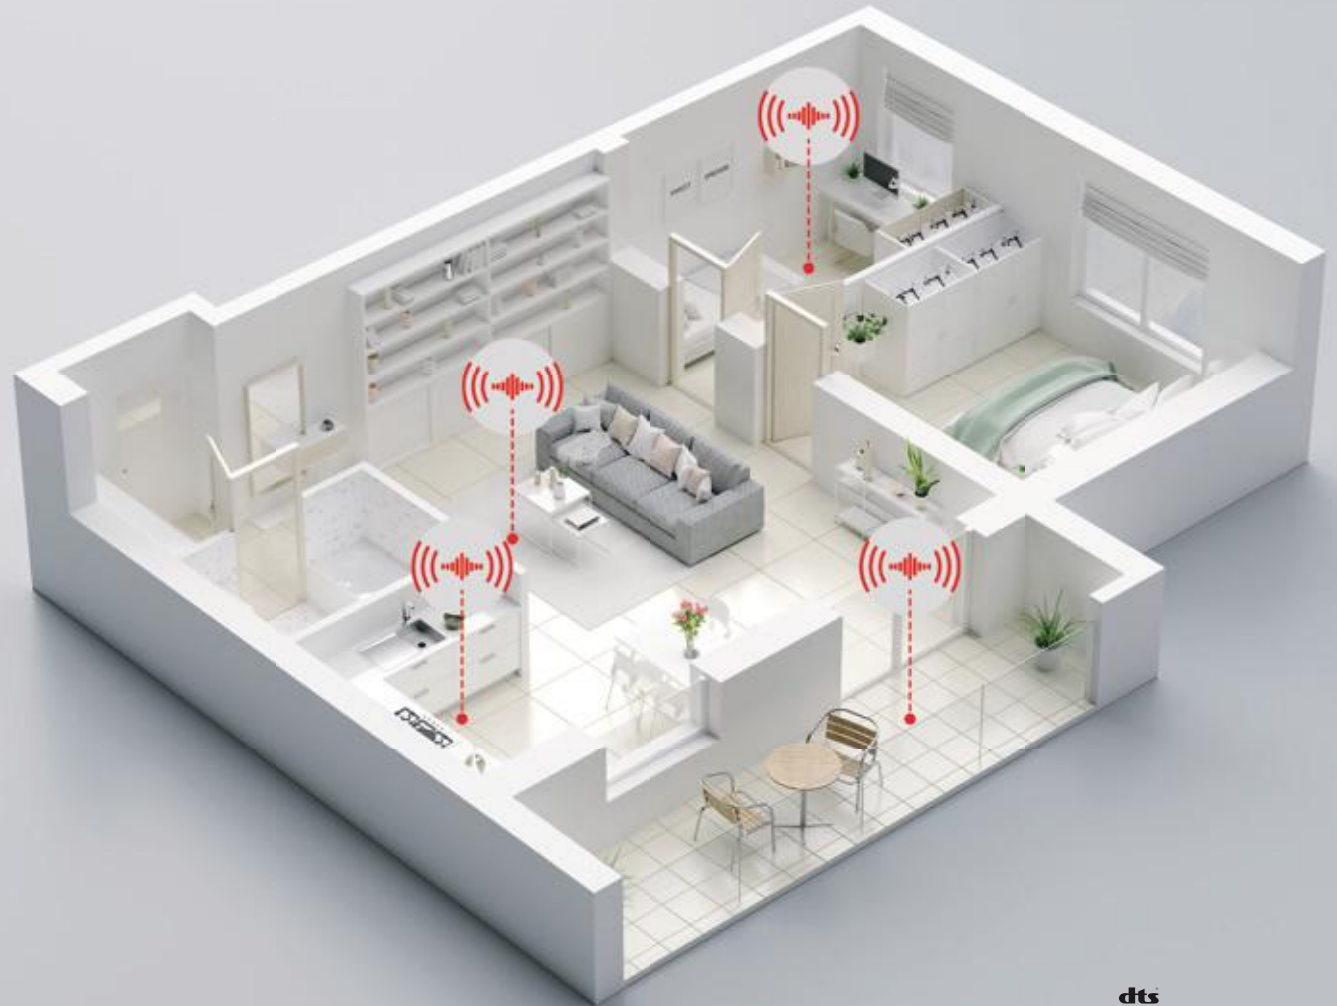

Entdecken Sie ein neues Maß an Audiofreude mit Play-Fi!

Tauchen Sie ein in die Welt des kabellosen Musikgenusses mit Play-Fi - der ultimativen Lösung für exzellentes, verlustfreies Streaming überall in Ihrem Zuhause. Mit Play-Fi können Sie mühelos Ihre Lieblingsmusik von Ihrem Smartphone, Tablet oder PC auf kompatible Lautsprecher, Soundbars oder AV-Receiver übertragen. Die innovative Technologie ermöglicht eine verzögerungsfreie Wiedergabe in erstklassiger Klangqualität, ganz gleich, ob Sie im Wohnzimmer entspannen, in der Küche kochen oder auf der Terrasse feiern.

Mit der benutzerfreundlichen Play-Fi App haben Sie die volle Kontrolle über Ihre Audioquelle und Ihre Wiedergabegeräte. Erstellen Sie Multi-Room-Szenarien und spielen Sie verschiedene Songs in verschiedenen Räumen oder synchronisiere Musik für ein immersives Klangerlebnis im ganzen Haus.

Die Play-Fi-Technologie unterstützt eine breite Palette an Audioformaten und ermöglicht die nahtlose Integration mit führenden Musikdiensten. Genieße kristallklaren Sound ohne Kompromisse. Entdecken Sie die Freiheit, Musik in jedem Raum kabellos zu genießen, dank Play-Fi - Ihrem Ticket zu einer neuen Dimension des vernetzten Musikerlebnisses.